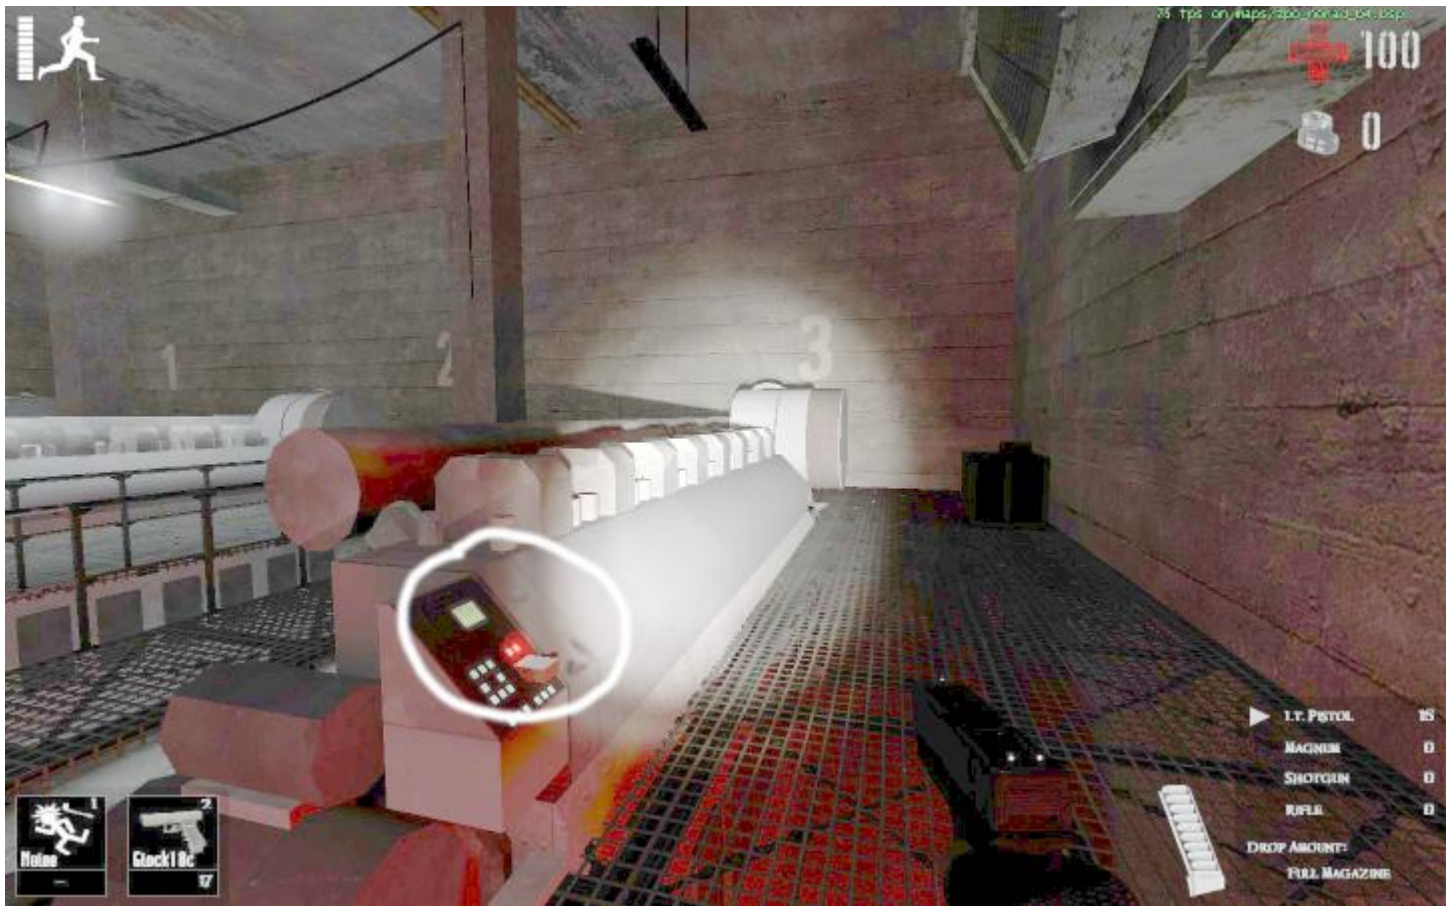

1. Level1セキュリティカードを入手

Messhallを通ってバラック(Barracks)へ行き、ベース指揮官(COLONEL JOE CONLEY BASE COMMANDER)の部屋へ入りLevel1セキュリティカードを入手します。

手に入れたら来た道を少し戻り作戦室(COMBAT ROOM)へ向かいます。Barracksの奥の方はゾンビリスポンにつながってます。

2. Level2セキュリティカードを入手

作戦室(COMBAT ROOM)を通りセキュリティ部屋(特に部屋名は書いてないが大きな地図が映されてる部屋の下にある扉から入れる。画像参照)

に行きLevel2セキュリティカードを入手します。

手に入れたらセキュリティ部屋の奥の扉から向かって右へ(左は行き止まり)進みGeneratorRoomへ行きます。
GeneratorRoomは右へ進んだ通路の一番奥にあります。

3. GeneratorRoomでジェネレータ3を動かします。

また、倉庫兵器庫(WAREHOUSE)から兵器と弾薬を手に入れます。WAREHOUSEはGeneratorRoomの左隣です。
WAREHOUSEにはハンガーへの扉がありますが今は閉じています。数人残って置くと扉が開いたらすぐに次に進めるでしょう。

4. ブレーカーを起こしに行きます。

ジェネレーターを動かしてから 2分 経つとブレーカーが起こせるようになります。
WAREHOUSEにあるHANGARの扉を開く為に、ブレーカーを起こしに行きます。
ブレーカーはMAINTENANCE TUNNMELを進んだ中にある小部屋にあります。
MAINTENANCE TUNNMELへはGeneratorRoomの下にある扉から下水施設を歩いていけます。また他の通気口などからも入れます。
WAREHOUSEで武器弾薬を調達してから行った方が良いでしょう。

MAINTENANCE TUNNMELの奥の方へ行くとCOMBAT ROOMのセキュリティ部屋へ戻れます。セキュリティ部屋から左へ行くと扉が開いていて、ハンガーへ行けるようになっています。

GeneratorRoomはゾンビが直接出現出来るようになっているのでセキュリティ部屋経由で移動した方が良いかも知れません。

5. HANGARでFUEL PUMP SWITCHを入れる

HANGARの扉が開いたら奥にある小屋の中のFUEL PUMP SWITCHを入れます。ヘリに燃料が供給されるのかな。