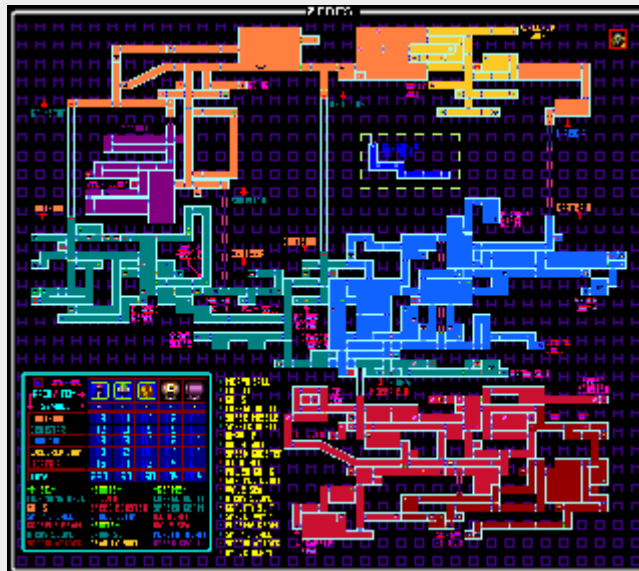

[Super Metroid オリジナル](#)

[その1](#)

[その2](#)

[Metroid Legacy](#)

[Super Metroid: Redesign](#)

[その1](#)

[その2](#)

[Super Metroid: Golden Dawn](#)

[Super Metroid: Cliffhanger](#)

[白地図](#)

[アイテム情報入り](#)

[Super Metroid: Super Kill Time](#)

[Metroid Super Zeromission](#)

Super Metroid オリジナル

その1

提供：Gaius_4氏

Super Metroid: Cliffhanger

白地図

提供 : [改造メトロイドシリーズについて語るスレ part4 154氏](#)

アイテム情報入り

提供 : [改造メトロイドシリーズについて語るスレ part4 154氏](#)

Super Metroid: Super Kill Time

アイテム情報も入っています。
秘密の部屋は全ては載っていません。

[クレテリア](#)
[プリンスタ](#)
[ノルフェア](#)
[難破船](#)
[マリーティア](#)