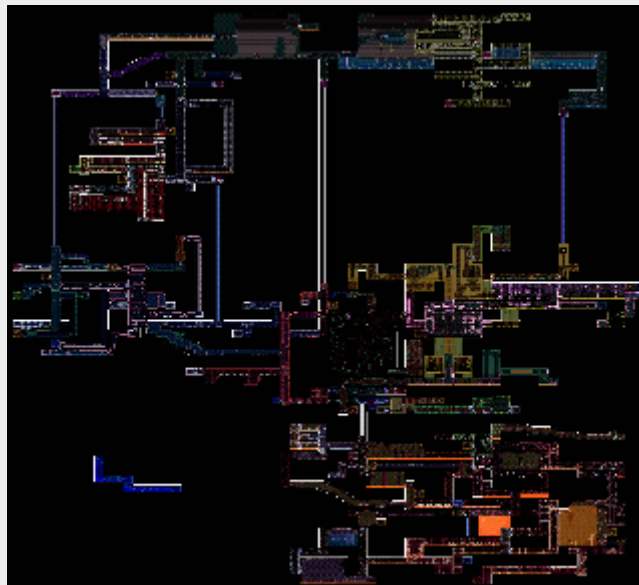

[Super Metroid オリジナル](#)

[その1](#)

[その2](#)

[Metroid Legacy](#)

[Super Metroid: Redesign](#)

[その1](#)

[その2](#)

[Super Metroid: Golden Dawn](#)

[Super Metroid: Cliffhanger](#)

[白地図](#)

[アイテム情報入り](#)

[Super Metroid: Super Kill Time](#)

[Metroid Super Zeromission](#)

Super Metroid オリジナル

その1

提供：Gaius_4氏

[拡大](#)

その2