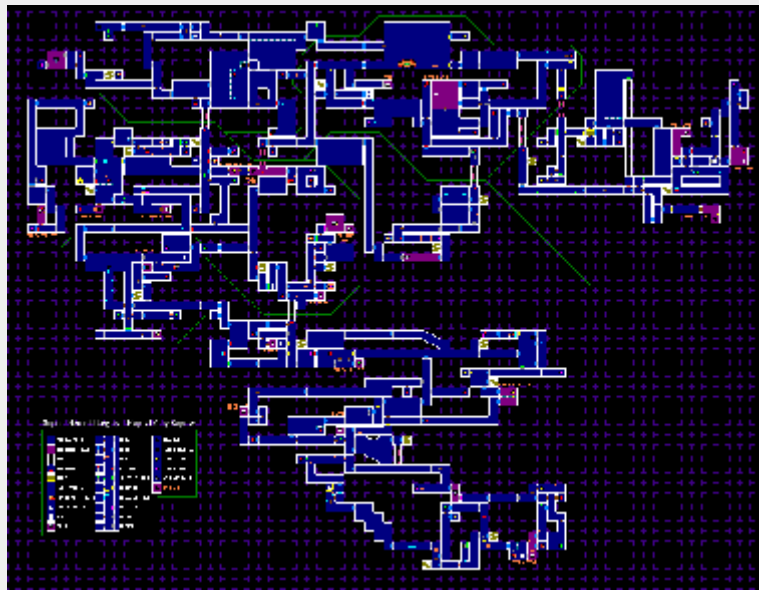

拡大

Metroid Legacy